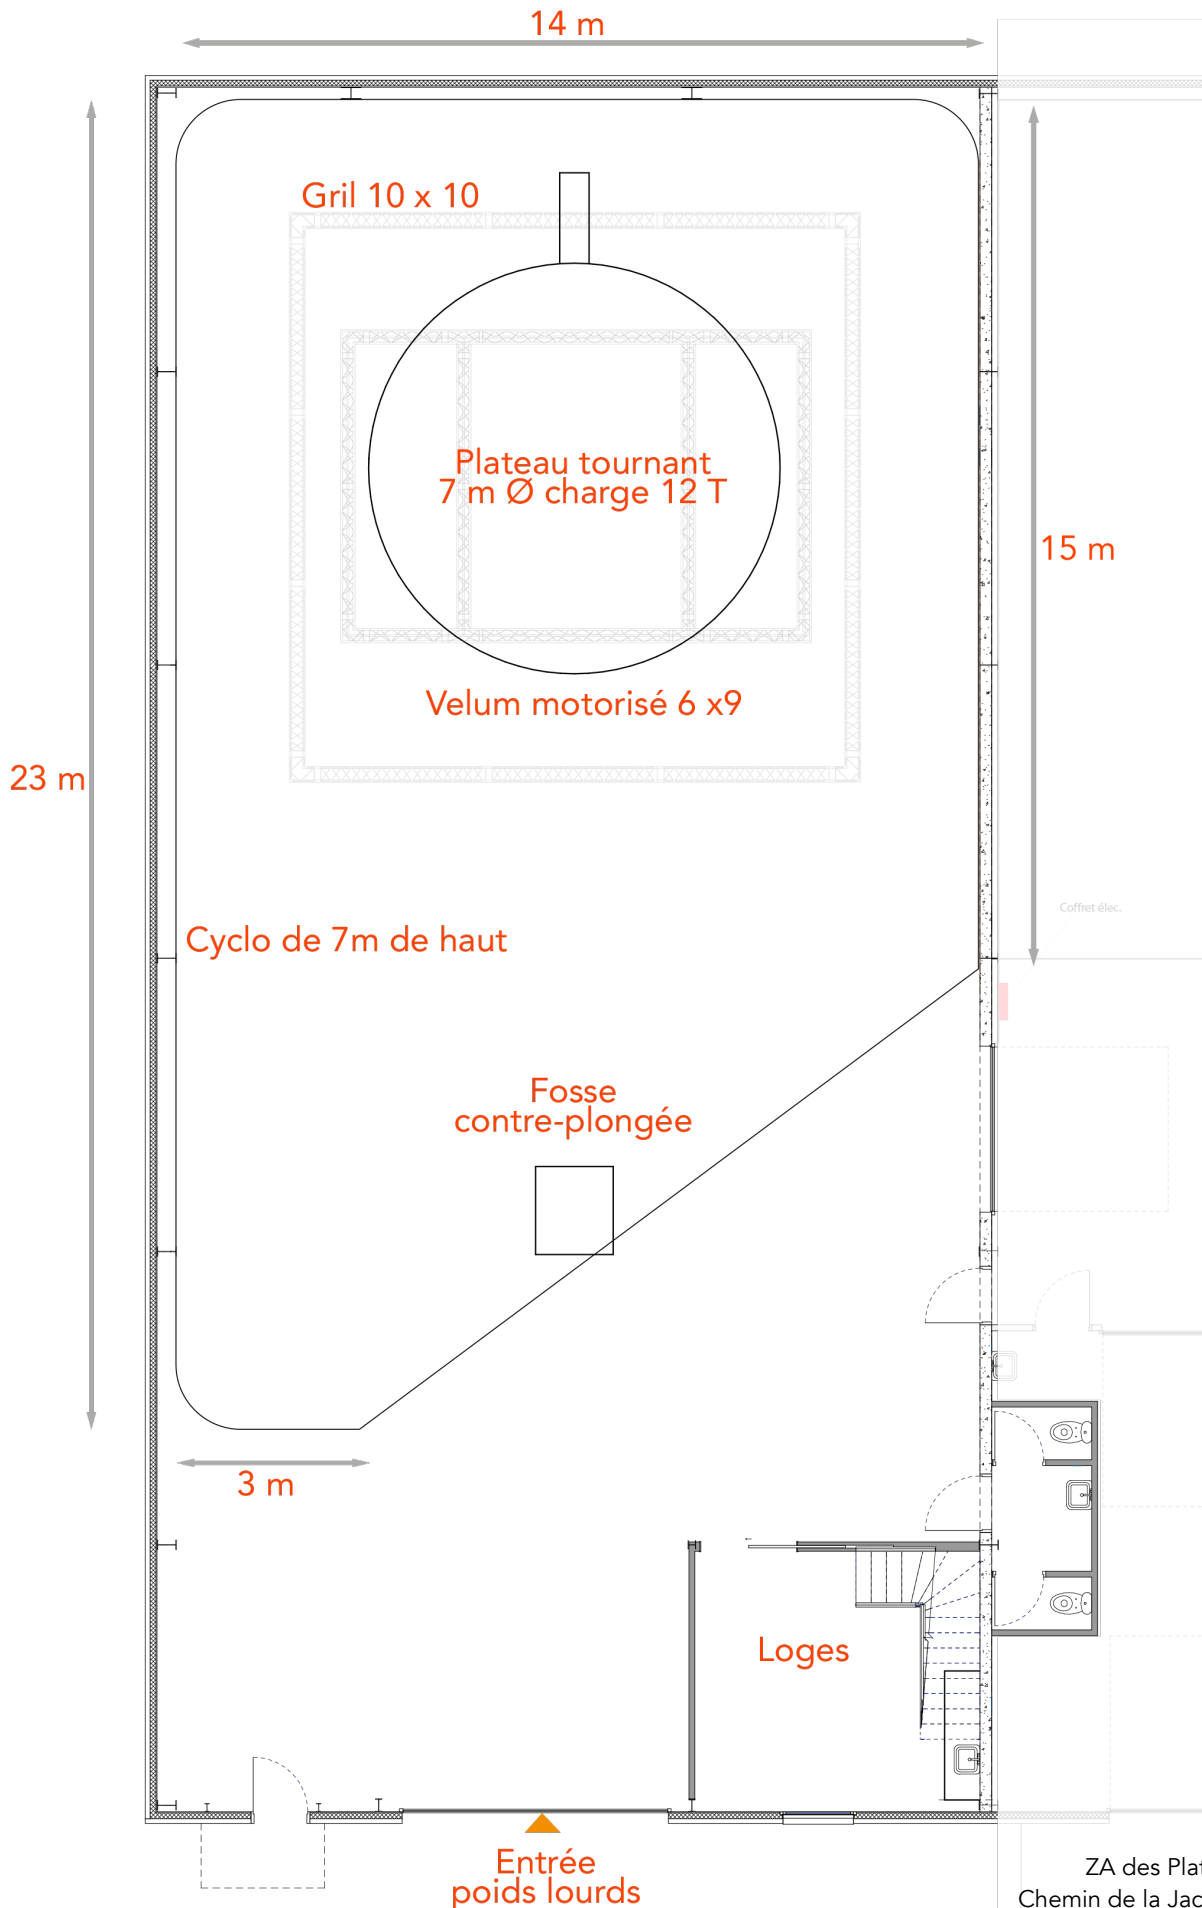

Plan

ZA des Platières
Chemin de la Jaconne
38670 CHASSE SUR RHÔNE
06 51 10 56 15