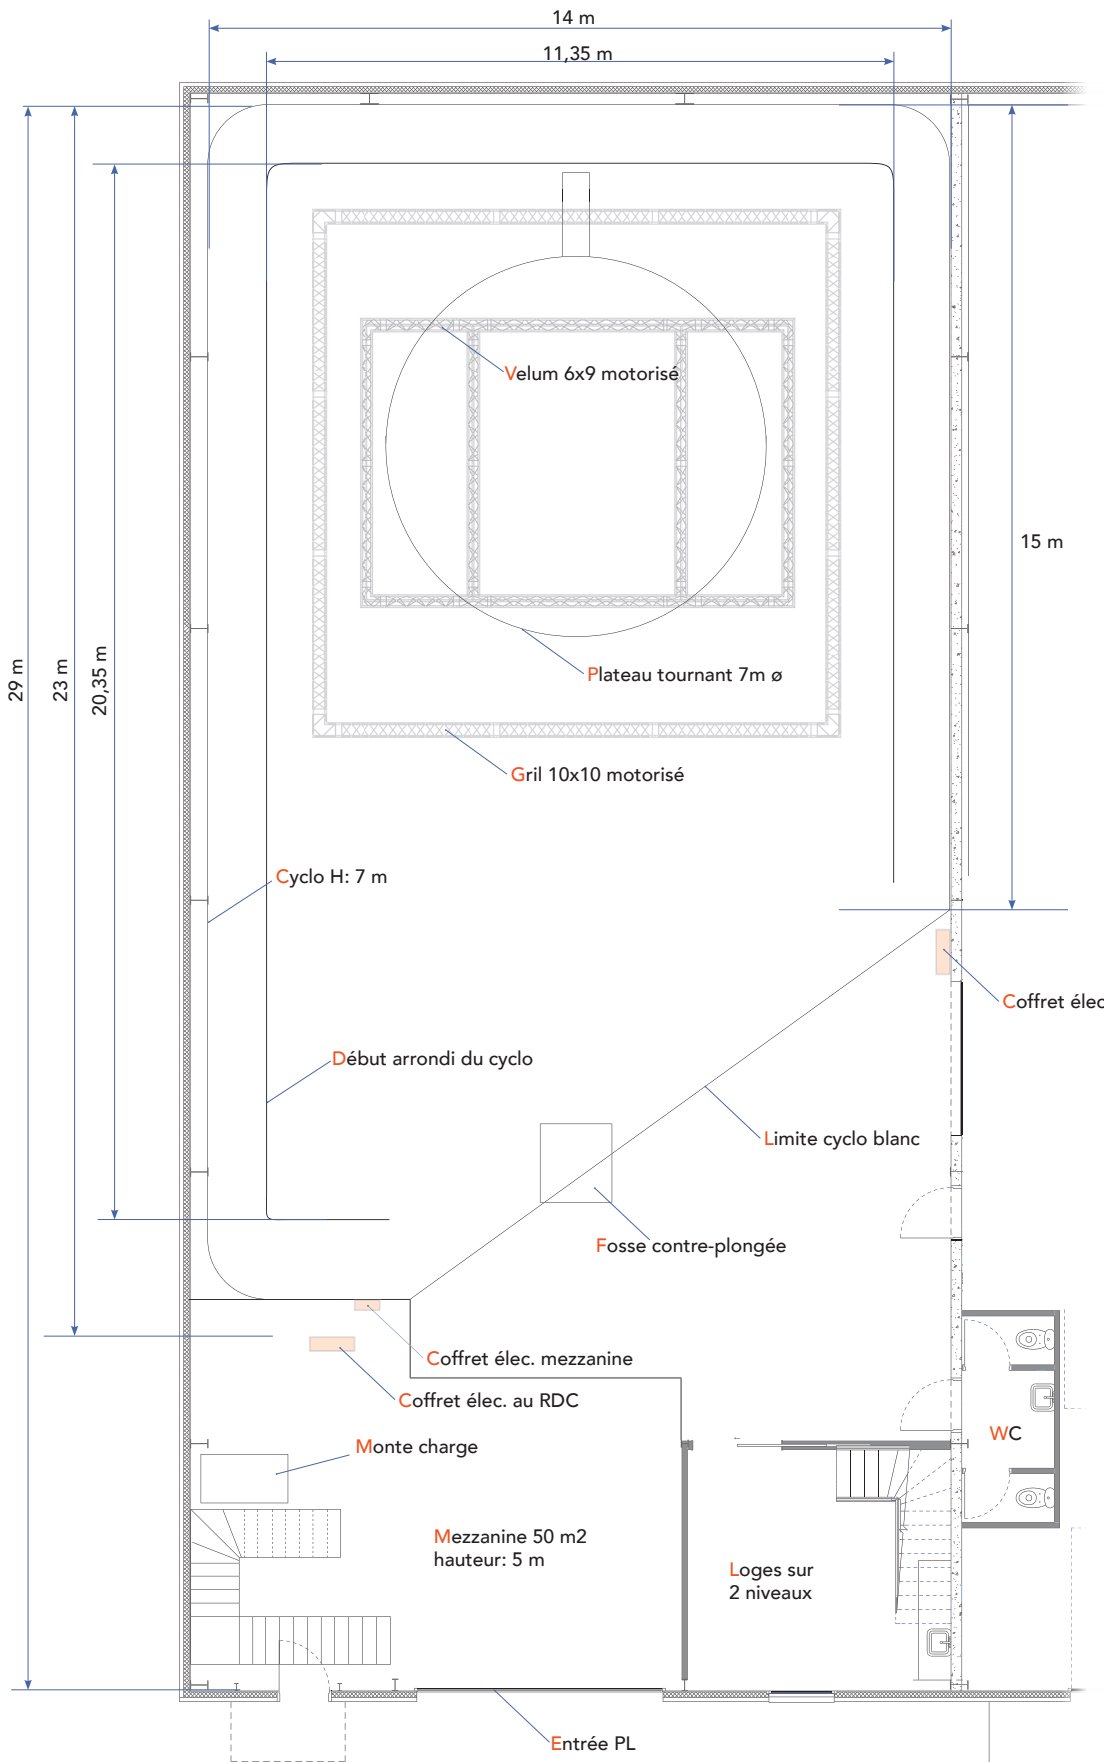

Plan

ZA des Platières
298 Chemin de la Jaconne
38670 CHASSE SUR RHÔNE
06 51 10 56 15

SCI Plurispace au capital de 1 000 €
RCS Vienne : 821 679 180 00017 - NAF: 6820B